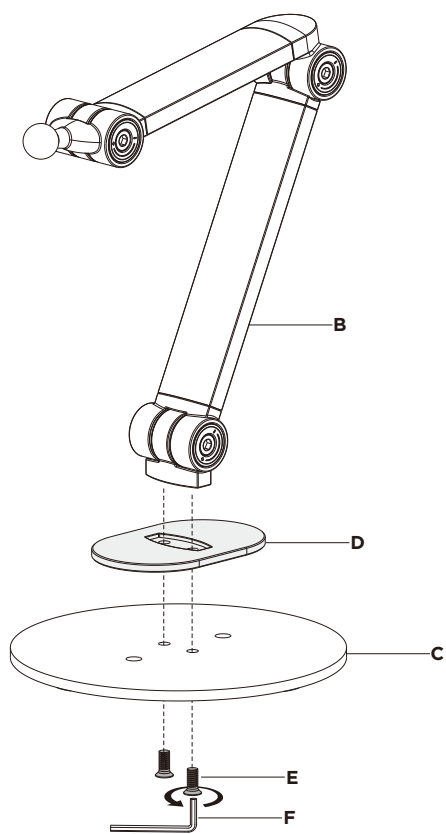

## STAND UNIVERSALE DA BANCO/SCRIVANIA PER TABLET

**091-2602**

Supporto da tavolo universale per tablet da 4.7"-12.9"

Manuale di installazione

PARTI	DESCRIZIONE	QUANTITA	PARTI	DESCRIZIONE	QUANTITA
A	 piastra blocco tablet	1	D	 piastra	1
B	 tubo	1	E	 M5x12	2
C	 base	1	F	 3mm allen key	1
			G	 5mm allen key	1

**1****2**

3

Per tablet e smartphone da 4.7"-12.9"

4

**Note:** se il display non si arresta nella posizione desiderata, serrare le viti come mostrato.

**Note:** se il display non si arresta nella posizione desiderata, serrare le viti come mostrato.