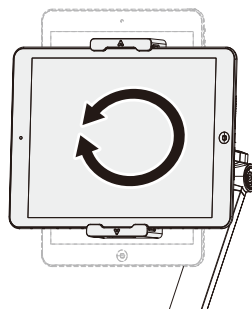

## STAND UNIVERSALE DA BANCO/SCRIVANIA PER TABLET

**091-2602**

Supporto da tavolo universale per tablet da 4.7"-12.9"

Manuale di installazione

PARTI	DESCRIZIONE	QUANTITA	PARTI	DESCRIZIONE	QUANTITA
A	 piastra blocco tablet	1	D	 piastra	1
B	 tubo	1	E	 M5x12	2
C	 base	1	F	 3mm allen key	1
			G	 5mm allen key	1

**1****2**

3

Per tablet e smartphone da 4.7"-12.9"

4

**Note:** se il display non si arresta nella posizione desiderata, serrare le viti come mostrato.

**Note:** se il display non si arresta nella posizione desiderata, serrare le viti come mostrato.