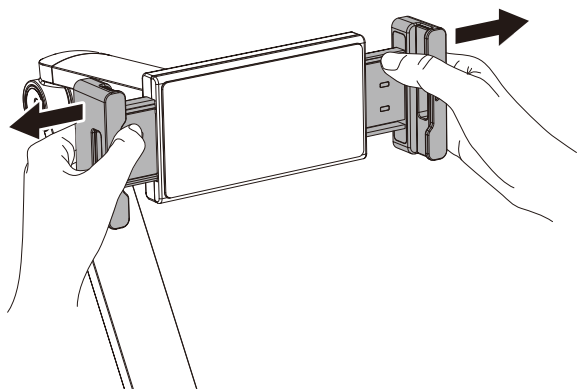

## STAND UNIVERSALE DA BANCO/SCRIVANIA PER TABLET

**091-2602**

Supporto da tavolo universale per tablet da 4.7"-12.9"

Manuale di installazione

PARTI	DESCRIZIONE	QUANTITA	PARTI	DESCRIZIONE	QUANTITA
A	 piastra blocco tablet	1	D	 piastra	1
B	 tubo	1	E	 M5x12	2
C	 base	1	F	 3mm allen key	1
			G	 5mm allen key	1

**1****2**

3

Per tablet e smartphone da 4.7"-12.9"

4

**Note:** se il display non si arresta nella posizione desiderata, serrare le viti come mostrato.

**Note:** se il display non si arresta nella posizione desiderata, serrare le viti come mostrato.