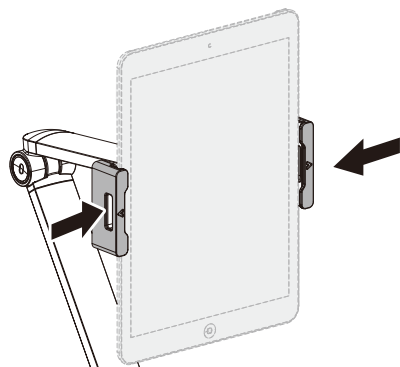

## STAND UNIVERSALE DA BANCO/SCRIVANIA PER TABLET

**091-2602**

Supporto da tavolo universale per tablet da 4.7"-12.9"

Manuale di installazione

PARTI	DESCRIZIONE	QUANTITA	PARTI	DESCRIZIONE	QUANTITA
A	 piastra blocco tablet	1	D	 piastra	1
B	 tubo	1	E	 M5x12	2
C	 base	1	F	 3mm allen key	1
			G	 5mm allen key	1

**1****2**

3

Per tablet e smartphone da 4.7"-12.9"

4

**Note:** se il display non si arresta nella posizione desiderata, serrare le viti come mostrato.

**Note:** se il display non si arresta nella posizione desiderata, serrare le viti come mostrato.