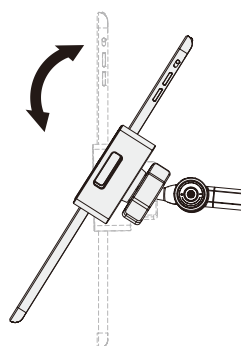

## STAND UNIVERSALE DA BANCO/SCRIVANIA PER TABLET

**091-2602**

Supporto da tavolo universale per tablet da 4.7"-12.9"

Manuale di installazione

PARTI	DESCRIZIONE	QUANTITA	PARTI	DESCRIZIONE	QUANTITA
A	 piastra blocco tablet	1	D	 piastra	1
B	 tubo	1	E	 M5x12	2
C	 base	1	F	 3mm allen key	1
			G	 5mm allen key	1

**1****2**

3

Per tablet e smartphone da 4.7"-12.9"

4

**Note:** se il display non si arresta nella posizione desiderata, serrare le viti come mostrato.

**Note:** se il display non si arresta nella posizione desiderata, serrare le viti come mostrato.