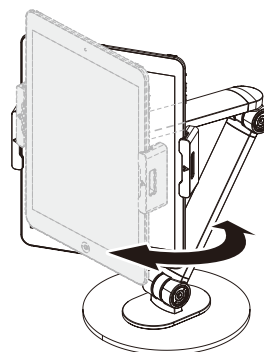

## STAND UNIVERSALE DA BANCO/SCRIVANIA PER TABLET

**091-2602**

Supporto da tavolo universale per tablet da 4.7"-12.9"

Manuale di installazione

PARTI	DESCRIZIONE	QUANTITA	PARTI	DESCRIZIONE	QUANTITA
A	 piastra blocco tablet	1	D	 piastra	1
B	 tubo	1	E	 M5x12	2
C	 base	1	F	 3mm allen key	1
			G	 5mm allen key	1

**1****2**

3

Per tablet e smartphone da 4.7"-12.9"

4

**Note:** se il display non si arresta nella posizione desiderata, serrare le viti come mostrato.

**Note:** se il display non si arresta nella posizione desiderata, serrare le viti come mostrato.