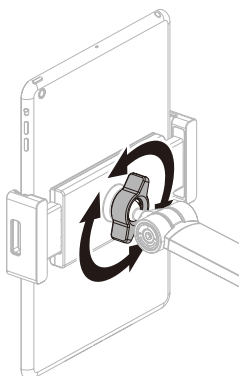

## STAND UNIVERSALE DA BANCO/SCRIVANIA PER TABLET

**091-2602**

Supporto da tavolo universale per tablet da 4.7"-12.9"

Manuale di installazione

PARTI	DESCRIZIONE	QUANTITA	PARTI	DESCRIZIONE	QUANTITA
A	 piastra blocco tablet	1	D	 piastra	1
B	 tubo	1	E	 M5x12	2
C	 base	1	F	 3mm allen key	1
			G	 5mm allen key	1

**1****2**

3

Per tablet e smartphone da 4.7"-12.9"

4

**Note:** se il display non si arresta nella posizione desiderata, serrare le viti come mostrato.

**Note:** se il display non si arresta nella posizione desiderata, serrare le viti come mostrato.