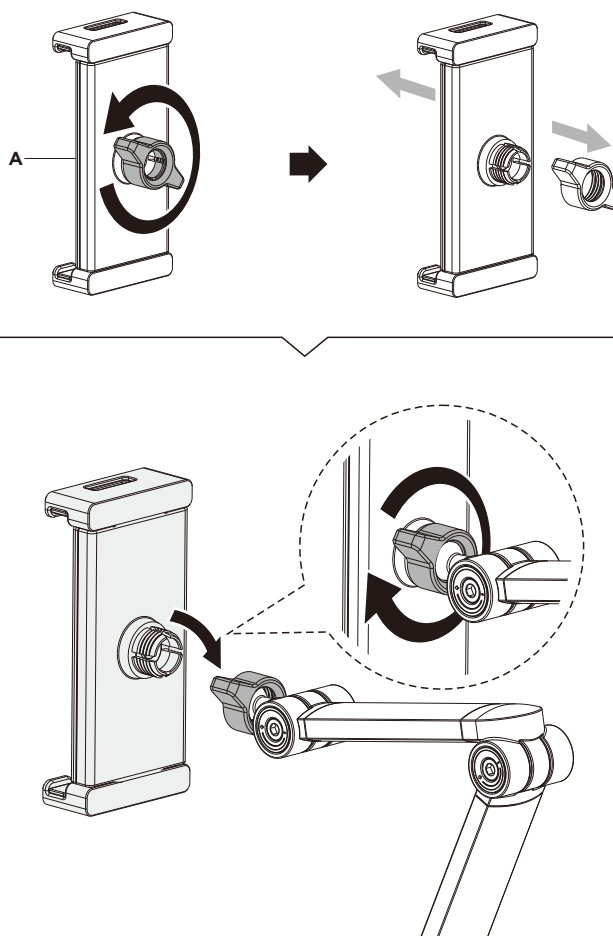

## STAND UNIVERSALE DA BANCO/SCRIVANIA PER TABLET

**091-2602**

Supporto da tavolo universale per tablet da 4.7"-12.9"

Manuale di installazione

PARTI	DESCRIZIONE	QUANTITA	PARTI	DESCRIZIONE	QUANTITA
A	 piastra blocco tablet	1	D	 piastra	1
B	 tubo	1	E	 M5x12	2
C	 base	1	F	 3mm allen key	1
			G	 5mm allen key	1

**1****2**

3

Per tablet e smartphone da 4.7"-12.9"

4

**Note:** se il display non si arresta nella posizione desiderata, serrare le viti come mostrato.

**Note:** se il display non si arresta nella posizione desiderata, serrare le viti come mostrato.